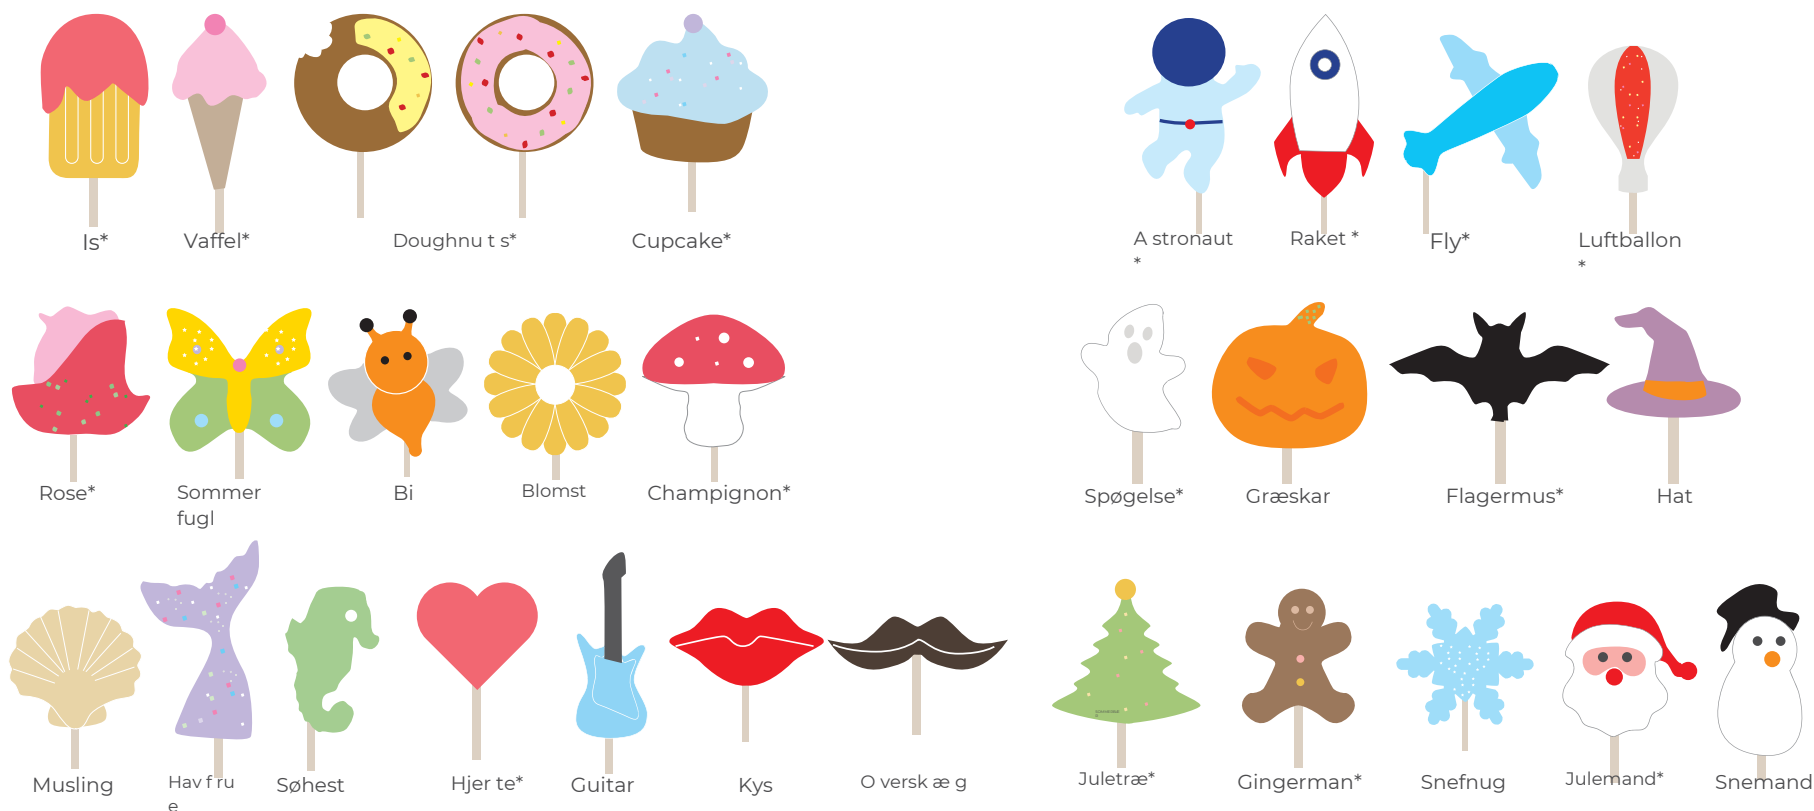

FIGUR-SLIKKEPINDE

FIGUR-SLIKKEPINDE ER RET STORE, GENNEMSNITSSTØRRELSEN ER CA. 60 x 70 mm

Vi får flere og flere firmaordre på figurslikkepinde og det forstår vi godt. De er virkelig iøjnefaldende og er typisk kogt i to farver sukker. Så her er der rig mulighed for at få lavet nogle slikkepinde i jeres

farver. På et par af slikkepindene er der også mulighed for at lave sukkerprint, se dem med *.

Vi udvider jævnligt vores sortiment